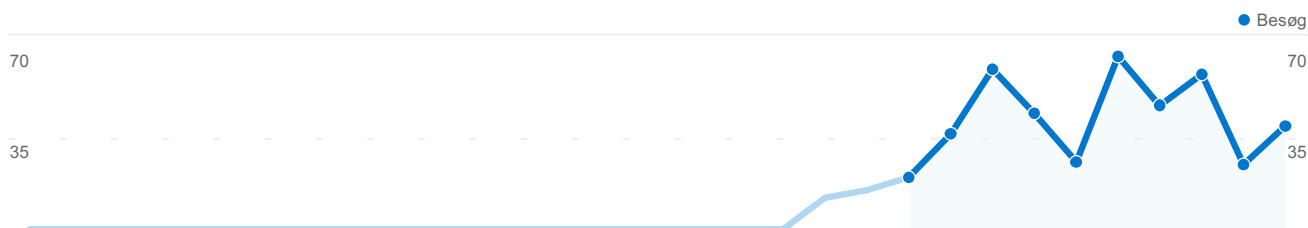

430 besøg fra 2 besøgstyper

Brug af webstedet

Besøg 430 % af det samlede websted: 100,00 %	Sider/besøg 3,74 Gennemsnit for websted: 3,74 (0,00 %)	Gennemsnitligt tidsforbrug på webstedet 00:04:49 Gennemsnit for websted: 00:04:49 (0,00 %)	% nye besøg 14,65 % Gennemsnit for websted: 14,65 % (0,00 %)	Afvisningsprocent 52,09 % Gennemsnit for websted: 52,09 % (0,00 %)
Besøgstype	Besøg	Besøg	Besøg	
■ Returning Visitor	367	85,35 %		
■ New Visitor	63	14,65 %