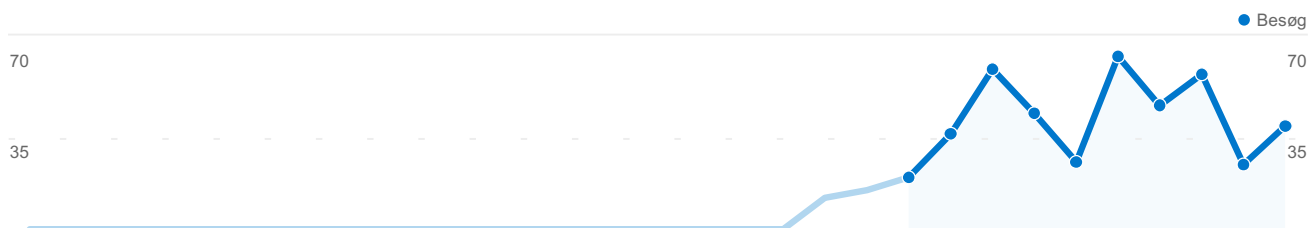

21 - 30 af 36

Dette land/område har sendt 423 besøg via 36 byer

Brug af webstedet

By	Besøg	Sider/besøg	Gennemsnitlig tidsforbrug på webstedet	% nye besøg	Afvisningsprocent
Vissenbjerg	1	2,00	00:23:23	100,00 %	0,00 %
Vanlose	1	1,00	00:00:00	100,00 %	100,00 %
Holstebro	1	1,00	00:00:00	100,00 %	100,00 %
Viby	1	4,00	00:02:00	100,00 %	0,00 %
Roskilde	1	1,00	00:00:00	100,00 %	100,00 %
Herning	1	7,00	00:01:37	100,00 %	0,00 %

31 - 36 af 36

430 besøg anvendte 4 kombinationer af browser og operativsystem

Brug af webstedet

Besøg 430 % af det samlede websted: 100,00 %	Sider/besøg 3,74 Gennemsnit for websted: 3,74 (0,00 %)	Gennemsnitligt tidsforbrug på webstedet 00:04:49 Gennemsnit for websted: 00:04:49 (0,00 %)	% nye besøg 14,65 % Gennemsnit for websted: 14,65 % (0,00 %)	Afvisningsprocent 52,09 % Gennemsnit for websted: 52,09 % (0,00 %)
Browser og operativsystem	Besøg	Besøg	Besøg	
Firefox / Windows	260	60,47 %		
Internet Explorer / Windows	158	36,74 %		
Opera / Windows	11	2,56 %		
Firefox / Macintosh	1	0,23 %		