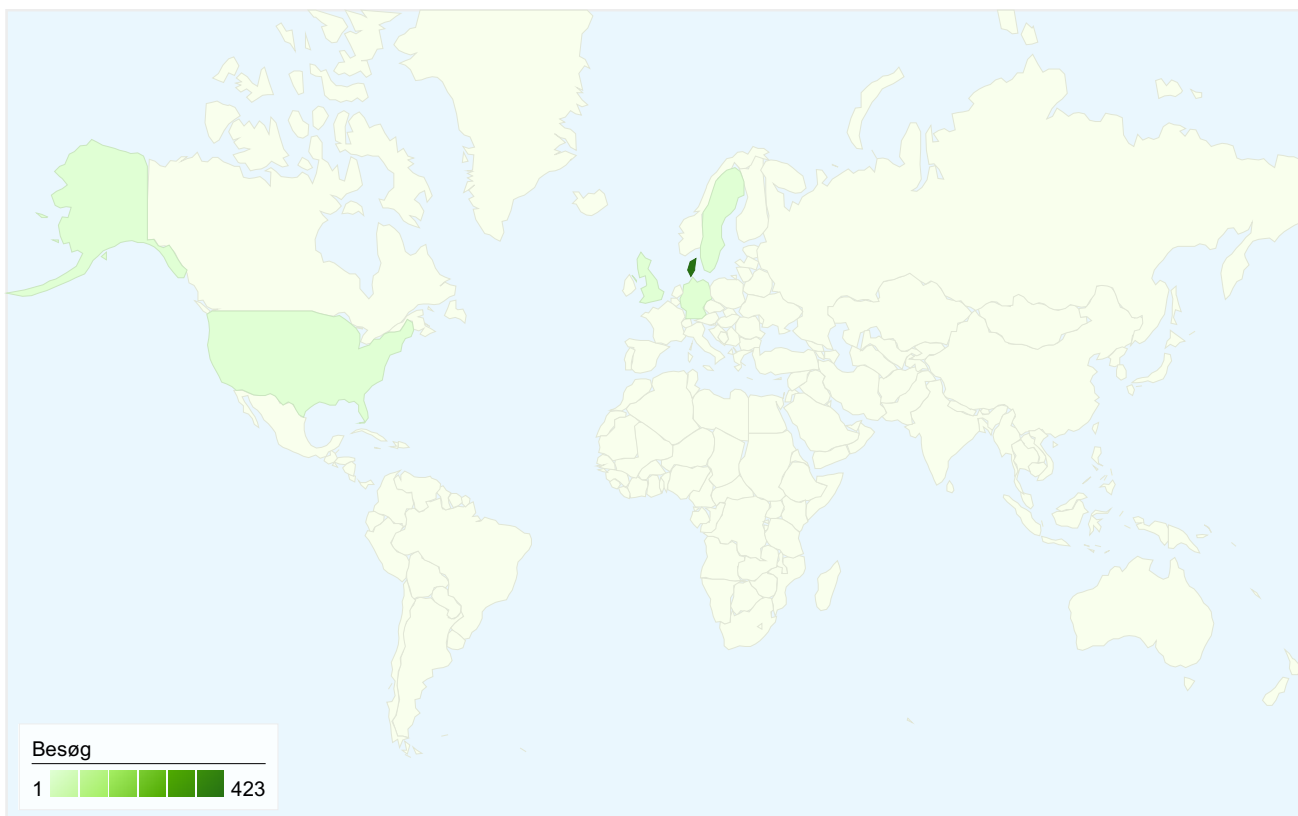

Alle trafikklider sendte i alt 430 besøg

21,16 % Direkte trafik

29,53 % Henvisningswebsteder

49,30 % Søgmaskiner

■ **Søgmaskiner**
212 (49,30 %)

■ **Henvisningswebsteder**
127 (29,53 %)

■ **Direkte trafik**
91 (21,16 %)

430 besøg kom fra 5 lande/områder

Brug af webstedet

Land/Område	Besøg	Sider/besøg	Gennemsnitlig tidsforbrug på webstedet	% nye besøg	Afvisningsprocent
Besøg 430 % af det samlede websted: 100,00 %	Sider/besøg 3,74 Gennemsnit for websted: 3,74 (0,00 %)	Gennemsnitligt tidsforbrug på webstedet 00:04:49 Gennemsnit for websted: 00:04:49 (0,00 %)	% nye besøg 14,65 % Gennemsnit for websted: 14,65 % (0,00 %)	Afvisningsprocent 52,09 % Gennemsnit for websted: 52,09 % (0,00 %)	
Denmark	423	3,76	00:04:54	13,71 %	51,77 %
Germany	3	1,00	00:00:00	66,67 %	100,00 %
Sweden	2	5,50	00:00:42	50,00 %	0,00 %
United Kingdom	1	1,00	00:00:00	100,00 %	100,00 %
United States	1	1,00	00:00:00	100,00 %	100,00 %