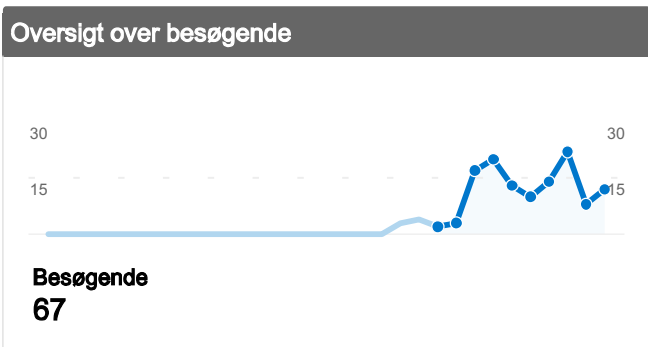

Brug af webstedet

430 Besøg	52,09 % Afvisningsprocent
1.608 Sidevisninger	00:04:49 Gennemsnitligt tidsforbrug på webstedet
3,74 Sider/besøg	14,65 % nye besøg

Indholdsoversigt

Sider	Sidevisninger	% Sidevisninger
/index.html	1.089	67,72 %
/side3.html	163	10,14 %
/side2.html	136	8,46 %
/side4.html	132	8,21 %
/side5.html	77	4,79 %

67 besøgende besøgte dette websted

430 Besøg

67 Absolut unikke besøgende

1.608 Sidevisninger

3,74 Gennemsnit af sidevisninger

00:04:49 Tidsforbrug på webstedet

52,09 % Afvisningsprocent

14,65 % Nye besøg

430 besøg anvendte 9 skærmopløsninger

Brug af webstedet

Besøg 430 % af det samlede websted: 100,00 %	Sider/besøg 3,74 Gennemsnit for websted: 3,74 (0,00 %)	Gennemsnitligt tidsforbrug på webstedet 00:04:49 Gennemsnit for websted: 00:04:49 (0,00 %)	% nye besøg 14,65 % Gennemsnit for websted: 14,65 % (0,00 %)	Afvisningsprocent 52,09 % Gennemsnit for websted: 52,09 % (0,00 %)
--	--	--	--	--

Skærmopløsning	Besøg	Besøg	Besøg
1024x768	371	86,28 %	
1280x1024	22	5,12 %	
1280x800	21	4,88 %	
800x600	6	1,40 %	
1152x864	3	0,70 %	
1400x1050	2	0,47 %	
1600x1200	2	0,47 %	
1680x1050	2	0,47 %	
1280x960	1	0,23 %	