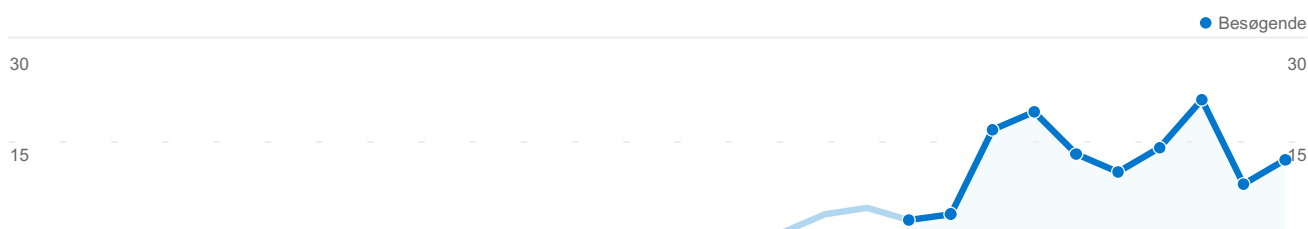

Brug af webstedet

430 Besøg	52,09 % Afvisningsprocent
1.608 Sidevisninger	00:04:49 Gennemsnitligt tidsforbrug på webstedet
3,74 Sider/besøg	14,65 % nye besøg

Indholdsoversigt

Sider	Sidevisninger	% Sidevisninger
/index.html	1.089	67,72 %
/side3.html	163	10,14 %
/side2.html	136	8,46 %
/side4.html	132	8,21 %
/side5.html	77	4,79 %

67 besøgende besøgte dette websted

430 Besøg

67 Absolut unikke besøgende

1.608 Sidevisninger

3,74 Gennemsnit af sidevisninger

00:04:49 Tidsforbrug på webstedet

52,09 % Afvisningsprocent

14,65 % Nye besøg

430 besøg anvendte 9 skærmopløsninger

Brug af webstedet

Besøg 430 % af det samlede websted: 100,00 %	Sider/besøg 3,74 Gennemsnit for websted: 3,74 (0,00 %)	Gennemsnitligt tidsforbrug på webstedet 00:04:49 Gennemsnit for websted: 00:04:49 (0,00 %)	% nye besøg 14,65 % Gennemsnit for websted: 14,65 % (0,00 %)	Afvisningsprocent 52,09 % Gennemsnit for websted: 52,09 % (0,00 %)
--	--	--	--	--

Skærmopløsning	Besøg	Besøg	Besøg
1024x768	371	86,28 %	
1280x1024	22	5,12 %	
1280x800	21	4,88 %	
800x600	6	1,40 %	
1152x864	3	0,70 %	
1400x1050	2	0,47 %	
1600x1200	2	0,47 %	
1680x1050	2	0,47 %	
1280x960	1	0,23 %	