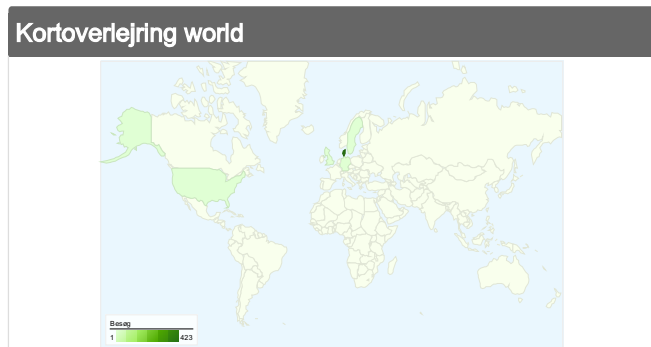

Indholdsoversigt

Sider	Sidevisninger	% Sidevisninger
/index.html	1.089	67,72 %
/side3.html	163	10,14 %
/side2.html	136	8,46 %
/side4.html	132	8,21 %
/side5.html	77	4,79 %