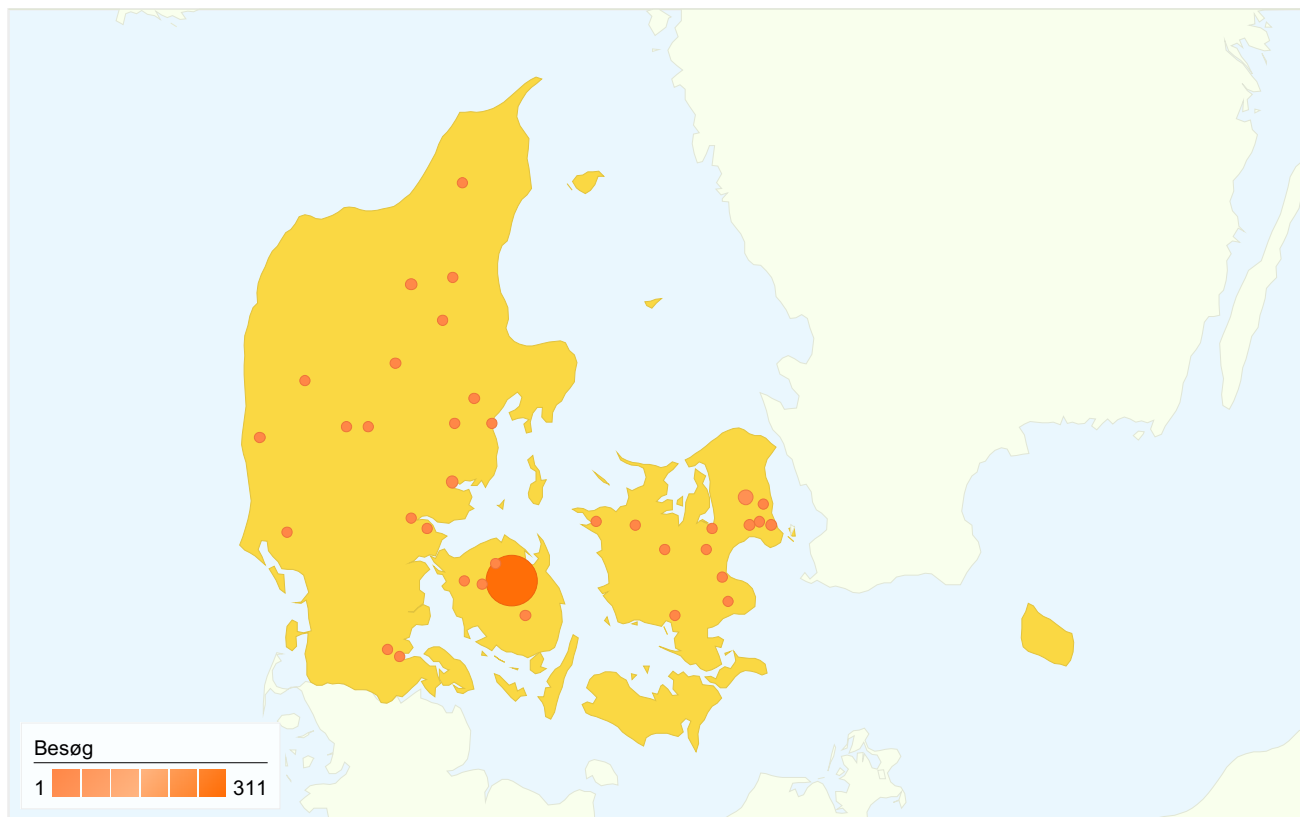

% nye besøg
13,71 %

Gennemsnit for websted:
14,65 % (-6,41 %)

Afvisningsprocent
51,77 %

Gennemsnit for websted:
52,09 % (-0,61 %)

Dette land/område har sendt 423 besøg via 36 byer

Brug af webstedet

Besøg 423 % af det samlede websted: 98,37 %	Sider/besøg 3,76 Gennemsnit for websted: 3,74 (0,64 %)	Gennemsnitligt tidsforbrug på webstedet 00:04:54 Gennemsnit for websted: 00:04:49 (1,59 %)	% nye besøg 13,71 % Gennemsnit for websted: 14,65 % (-6,41 %)	Afvisningsprocent 51,77 % Gennemsnit for websted: 52,09 % (-0,61 %)
---	--	--	---	---

21 - 30 af 36

Dette land/område har sendt 423 besøg via 36 byer

Brug af webstedet

By	Besøg	Sider/besøg	Gennemsnitlig tidsforbrug på webstedet	% nye besøg	Afvisningsprocent
Vissenbjerg	1	2,00	00:23:23	100,00 %	0,00 %
Vanlose	1	1,00	00:00:00	100,00 %	100,00 %
Holstebro	1	1,00	00:00:00	100,00 %	100,00 %
Viby	1	4,00	00:02:00	100,00 %	0,00 %
Roskilde	1	1,00	00:00:00	100,00 %	100,00 %
Herning	1	7,00	00:01:37	100,00 %	0,00 %