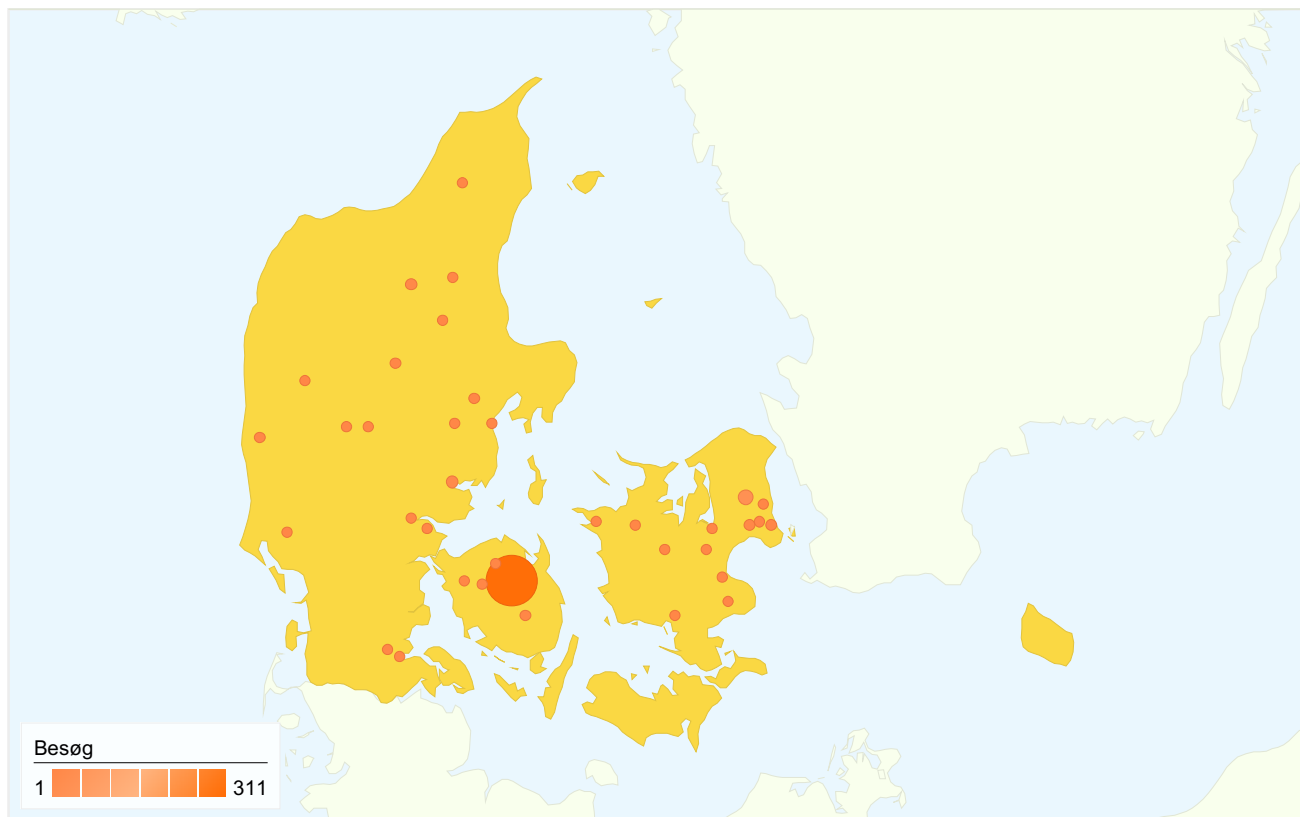

1 - 10 af 36

Besøg
423

% af det samlede
websted:
98,37 %

Sider/besøg
3,76

Gennemsnit for websted:
3,74 (0,64 %)

**Gennemsnitligt
tidsforbrug på
webstedet**
00:04:54

Gennemsnit for websted:
00:04:49 (1,59 %)

% nye besøg
13,71 %

Gennemsnit for websted:
14,65 % (-6,41 %)

Afvisningsprocent
51,77 %

Gennemsnit for websted:
52,09 % (-0,61 %)

Dette land/område har sendt 423 besøg via 36 byer

Brug af webstedet

By	Besøg	Sider/besøg	Gennemsnitlig tidsforbrug på webstedet	% nye besøg	Afvisningsprocent
Arhus	2	6,50	00:09:55	100,00 %	0,00 %
Hobro	2	1,50	00:00:14	50,00 %	50,00 %
Abenra	2	4,00	00:00:15	100,00 %	50,00 %
Skorping	2	2,00	00:01:44	100,00 %	0,00 %
Gelsted	2	2,00	00:00:39	0,00 %	50,00 %
Rodovre	2	2,00	00:00:28	100,00 %	0,00 %
Viborg	2	2,00	00:02:04	0,00 %	50,00 %
Ringkøbing	2	1,50	00:00:08	100,00 %	50,00 %
Rodekro	2	1,50	00:02:35	100,00 %	50,00 %
Herfølge	2	1,50	00:00:24	100,00 %	50,00 %