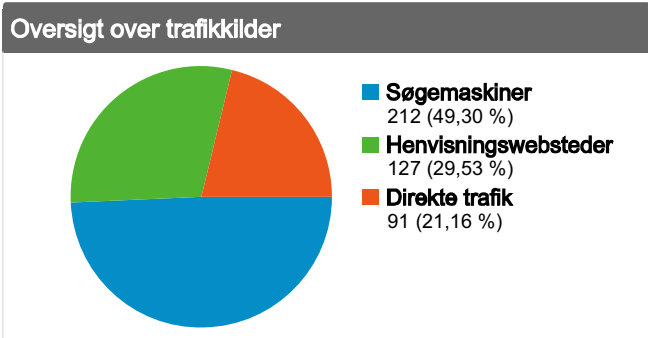

Brug af webstedet

430 Besøg	52,09 % Afvisningsprocent
1.608 Sidevisninger	00:04:49 Gennemsnitligt tidsforbrug på webstedet
3,74 Sider/besøg	14,65 % nye besøg

Indholdsoversigt

Sider	Sidevisninger	% Sidevisninger
/index.html	1.089	67,72 %
/side3.html	163	10,14 %
/side2.html	136	8,46 %
/side4.html	132	8,21 %
/side5.html	77	4,79 %

67 besøgende besøgte dette websted

430 Besøg

67 Absolut unikke besøgende

1.608 Sidevisninger

3,74 Gennemsnit af sidevisninger

00:04:49 Tidsforbrug på webstedet

52,09 % Afvisningsprocent

14,65 % Nye besøg

Alle trafikklider sendte i alt 430 besøg

21,16 % Direkte trafik

29,53 % Henvisningswebsteder

49,30 % Søgmaskiner

■ **Søgmaskiner**
212 (49,30 %)

■ **Henvisningswebsteder**
127 (29,53 %)

■ **Direkte trafik**
91 (21,16 %)