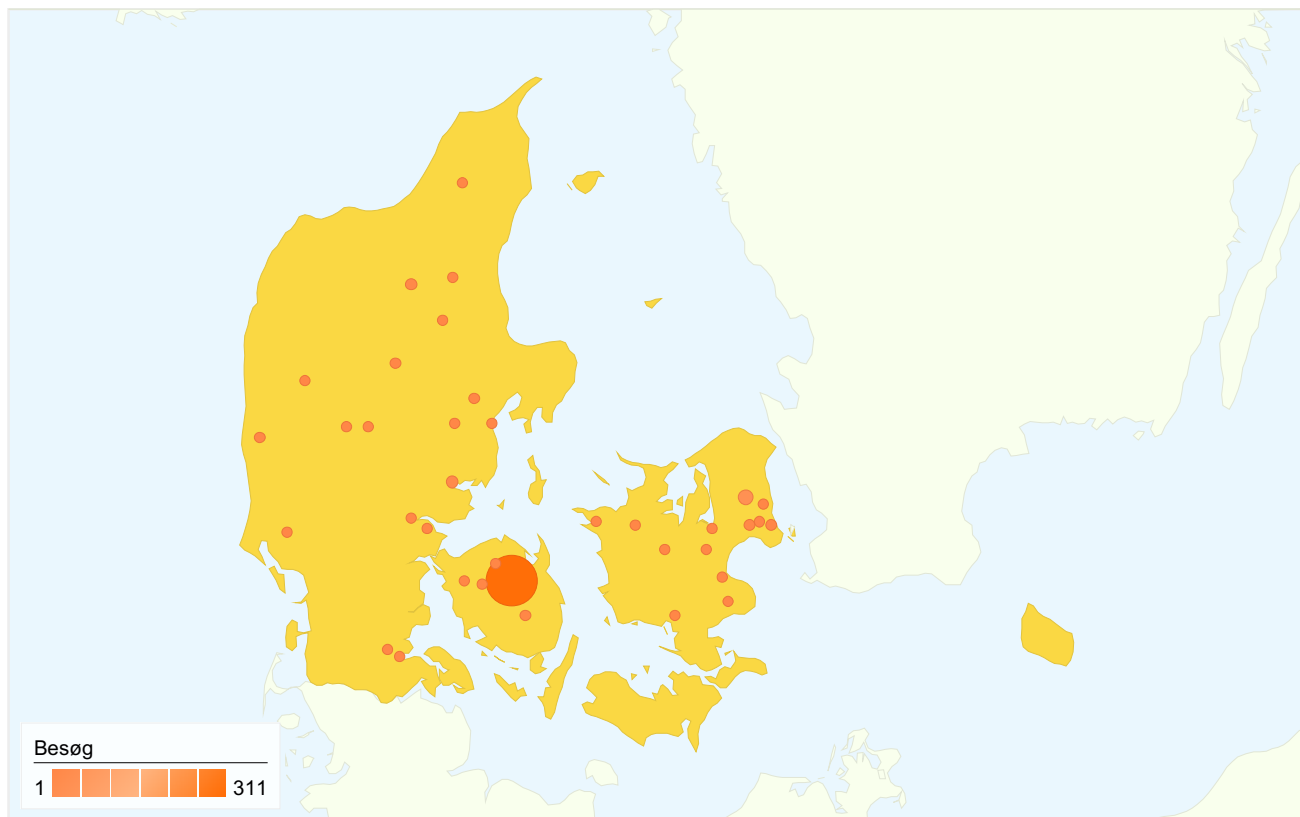

Dette land/område har sendt 423 besøg via 36 byer

Brug af webstedet

By	Besøg	Sider/besøg	Gennemsnitlig tidsforbrug på webstedet	% nye besøg	Afvisningsprocent
Odense	311	4,52	00:06:19	0,96 %	46,30 %
Farum	35	1,09	> 00:00:00	5,71 %	91,43 %
Horsens	12	1,25	00:00:07	66,67 %	91,67 %
Ars	8	1,62	00:02:30	0,00 %	75,00 %
Glostrup	6	1,83	00:00:30	83,33 %	33,33 %
Copenhagen	4	1,50	00:00:15	100,00 %	50,00 %
Ringe	3	1,67	00:00:31	0,00 %	33,33 %
Hinnerup	3	3,00	00:03:02	66,67 %	33,33 %
Borkop	3	1,00	00:00:00	66,67 %	100,00 %
Galten	2	1,50	00:00:12	50,00 %	50,00 %

1 - 10 af 36

Besøg
423

% af det samlede
websted:
98,37 %

Sider/besøg
3,76

Gennemsnit for websted:
3,74 (0,64 %)

**Gennemsnitligt
tidsforbrug på
webstedet**
00:04:54

Gennemsnit for websted:
00:04:49 (1,59 %)

% nye besøg
13,71 %

Gennemsnit for websted:
14,65 % (-6,41 %)

Afvisningsprocent
51,77 %

Gennemsnit for websted:
52,09 % (-0,61 %)