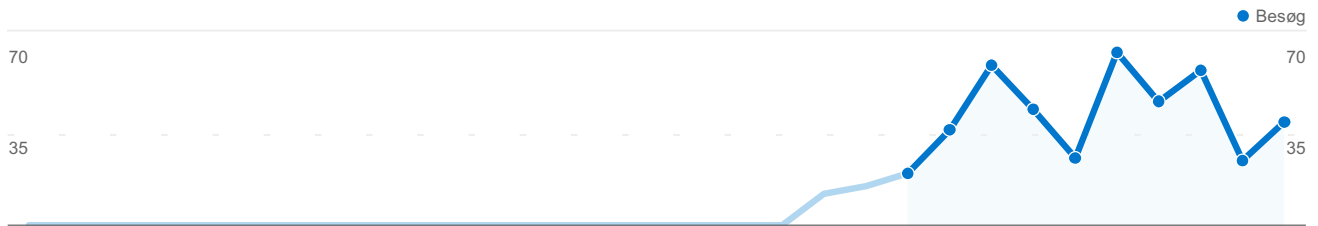

21 - 30 af 36

Dette land/område har sendt 423 besøg via 36 byer

Brug af webstedet

By	Besøg	Sider/besøg	Gennemsnitlig tidsforbrug på webstedet	% nye besøg	Afvisningsprocent
Vissenbjerg	1	2,00	00:23:23	100,00 %	0,00 %
Vanlose	1	1,00	00:00:00	100,00 %	100,00 %
Holstebro	1	1,00	00:00:00	100,00 %	100,00 %
Viby	1	4,00	00:02:00	100,00 %	0,00 %
Roskilde	1	1,00	00:00:00	100,00 %	100,00 %
Herning	1	7,00	00:01:37	100,00 %	0,00 %

31 - 36 af 36

430 besøg anvendte 4 kombinationer af browser og operativsystem

Brug af webstedet

Besøg 430 % af det samlede websted: 100,00 %	Sider/besøg 3,74 Gennemsnit for websted: 3,74 (0,00 %)	Gennemsnitligt tidsforbrug på webstedet 00:04:49 Gennemsnit for websted: 00:04:49 (0,00 %)	% nye besøg 14,65 % Gennemsnit for websted: 14,65 % (0,00 %)	Afvisningsprocent 52,09 % Gennemsnit for websted: 52,09 % (0,00 %)
Browser og operativsystem	Besøg	Besøg	Besøg	
Firefox / Windows	260	60,47 %		
Internet Explorer / Windows	158	36,74 %		
Opera / Windows	11	2,56 %		
Firefox / Macintosh	1	0,23 %		