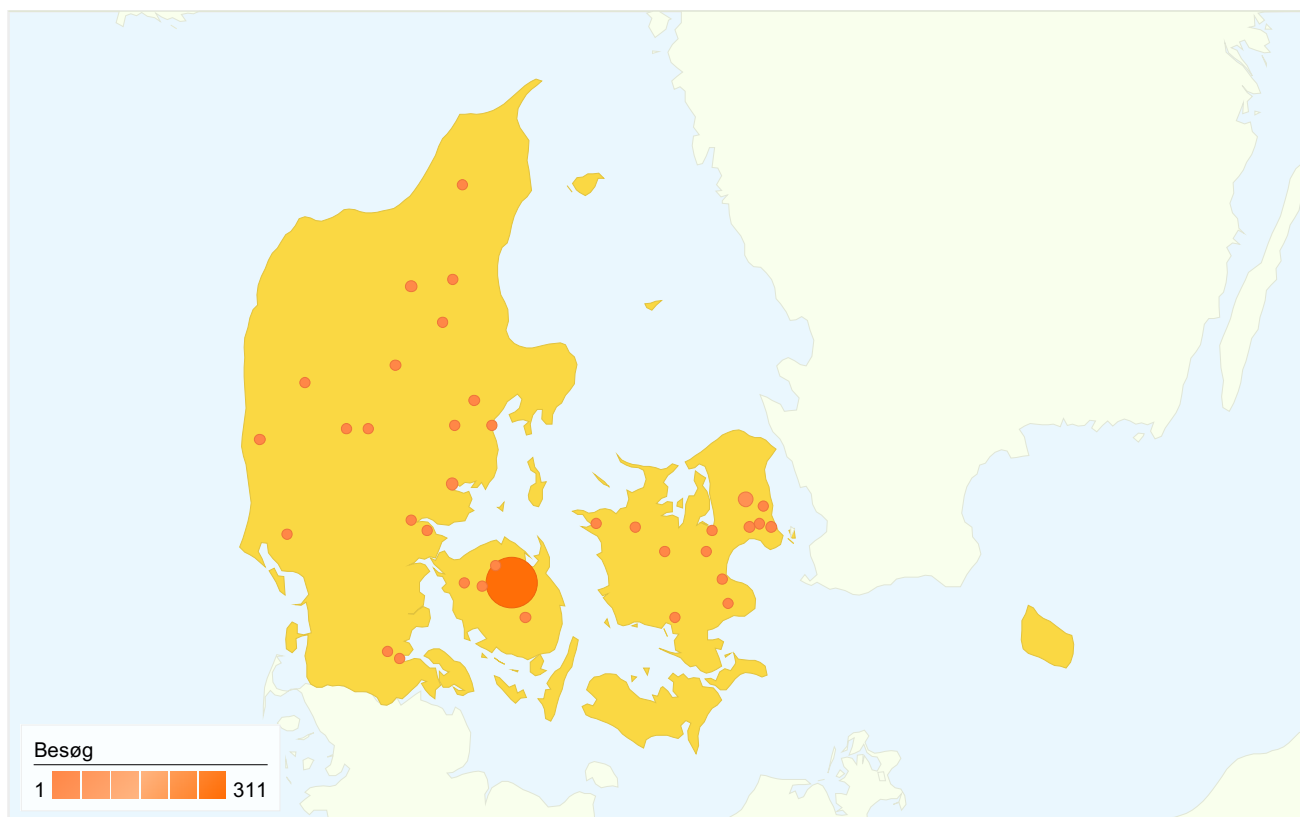

% nye besøg
13,71 %

Gennemsnit for websted:
14,65 % (-6,41 %)

Afvisningsprocent
51,77 %

Gennemsnit for websted:
52,09 % (-0,61 %)

Dette land/område har sendt 423 besøg via 36 byer

Brug af webstedet

By	Besøg	Sider/besøg	Gennemsnitlig tidsforbrug på webstedet	% nye besøg	Afvisningsprocent
Arhus	2	6,50	00:09:55	100,00 %	0,00 %
Hobro	2	1,50	00:00:14	50,00 %	50,00 %
Abenra	2	4,00	00:00:15	100,00 %	50,00 %
Skorping	2	2,00	00:01:44	100,00 %	0,00 %
Gelsted	2	2,00	00:00:39	0,00 %	50,00 %
Rodovre	2	2,00	00:00:28	100,00 %	0,00 %
Viborg	2	2,00	00:02:04	0,00 %	50,00 %
Ringkøbing	2	1,50	00:00:08	100,00 %	50,00 %
Rodekro	2	1,50	00:02:35	100,00 %	50,00 %
Herfølge	2	1,50	00:00:24	100,00 %	50,00 %

11 - 20 af 36

Besøg
423

% af det samlede
websted:
98,37 %

Sider/besøg
3,76

Gennemsnit for websted:
3,74 (0,64 %)

**Gennemsnitligt
tidsforbrug på
webstedet**
00:04:54

Gennemsnit for websted:
00:04:49 (1,59 %)

% nye besøg
13,71 %

Gennemsnit for websted:
14,65 % (-6,41 %)

Afvisningsprocent
51,77 %

Gennemsnit for websted:
52,09 % (-0,61 %)

Dette land/område har sendt 423 besøg via 36 byer

Brug af webstedet

Besøg 423 % af det samlede websted: 98,37 %	Sider/besøg 3,76 Gennemsnit for websted: 3,74 (0,64 %)	Gennemsnitligt tidsforbrug på webstedet 00:04:54 Gennemsnit for websted: 00:04:49 (1,59 %)	% nye besøg 13,71 % Gennemsnit for websted: 14,65 % (-6,41 %)	Afvisningsprocent 51,77 % Gennemsnit for websted: 52,09 % (-0,61 %)
---	--	--	---	---