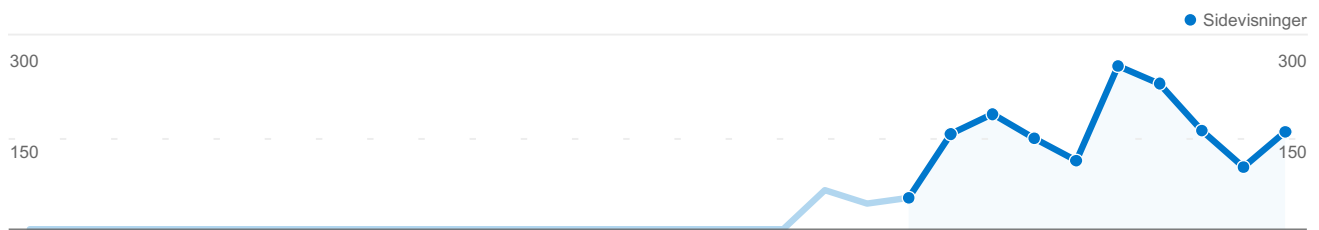

Topplacerede trafikklider

Kilder	Besøg	% besøg	Søgeord	Besøg	% besøg
yahoo (organic)	121	28,14 %	w3c+hjemmesider	61	28,77 %
(direct) ((none))	91	21,16 %	w3c+design	29	13,68 %
skmarine.dk (referral)	84	19,53 %	w3c+validering	28	13,21 %
google (organic)	54	12,56 %	w3c+fordele	25	11,79 %
msn (organic)	20	4,65 %	site%3awww.w3c-design.dk	20	9,43 %

430 besøg kom fra 5 lande/områder

Brug af webstedet

Land/Område	Besøg	Sider/besøg	Gennemsnitlig tidsforbrug på webstedet	% nye besøg	Afvisningsprocent
Besøg 430 % af det samlede websted: 100,00 %	Sider/besøg 3,74 Gennemsnit for websted: 3,74 (0,00 %)	Gennemsnitligt tidsforbrug på webstedet 00:04:49 Gennemsnit for websted: 00:04:49 (0,00 %)	% nye besøg 14,65 % Gennemsnit for websted: 14,65 % (0,00 %)	Afvisningsprocent 52,09 % Gennemsnit for websted: 52,09 % (0,00 %)	
Denmark	423	3,76	00:04:54	13,71 %	51,77 %
Germany	3	1,00	00:00:00	66,67 %	100,00 %
Sweden	2	5,50	00:00:42	50,00 %	0,00 %
United Kingdom	1	1,00	00:00:00	100,00 %	100,00 %
United States	1	1,00	00:00:00	100,00 %	100,00 %