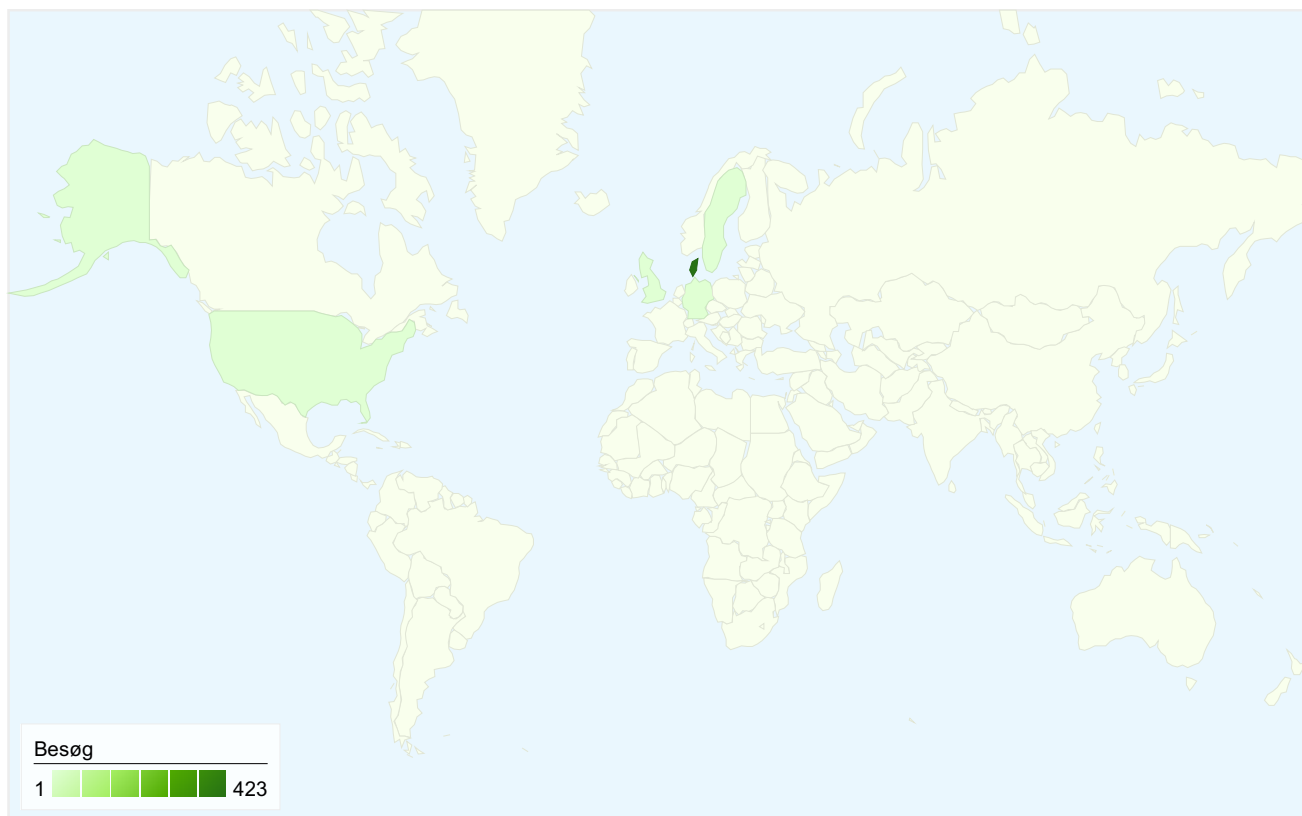

430 besøg kom fra 5 lande/områder

Brug af webstedet

Land/Område	Besøg	Sider/besøg	Gennemsnitlig tidsforbrug på webstedet	% nye besøg	Afvisningsprocent
Besøg 430 % af det samlede websted: 100,00 %	Sider/besøg 3,74 Gennemsnit for websted: 3,74 (0,00 %)	Gennemsnitligt tidsforbrug på webstedet 00:04:49 Gennemsnit for websted: 00:04:49 (0,00 %)	% nye besøg 14,65 % Gennemsnit for websted: 14,65 % (0,00 %)	Afvisningsprocent 52,09 % Gennemsnit for websted: 52,09 % (0,00 %)	
Denmark	423	3,76	00:04:54	13,71 %	51,77 %
Germany	3	1,00	00:00:00	66,67 %	100,00 %
Sweden	2	5,50	00:00:42	50,00 %	0,00 %
United Kingdom	1	1,00	00:00:00	100,00 %	100,00 %
United States	1	1,00	00:00:00	100,00 %	100,00 %

Siderne på dette websted blev vist 1.608 gange i alt

1.608 Sidevisninger

639 Unikke visninger

52,09 % Afvisningsprocent

Topindhold

Sider	Sidevisninger	% Sidevisninger
/index.html	1.089	67,72 %
/side3.html	163	10,14 %
/side2.html	136	8,46 %
/side4.html	132	8,21 %
/side5.html	77	4,79 %

430 besøg kom fra 5 lande/områder

Brug af webstedet

Land/Område	Besøg	Sider/besøg	Gennemsnitlig tidsforbrug på webstedet	% nye besøg	Afvisningsprocent
Besøg 430 % af det samlede websted: 100,00 %	Sider/besøg 3,74 Gennemsnit for websted: 3,74 (0,00 %)	Gennemsnitlig tidsforbrug på webstedet 00:04:49 Gennemsnit for websted: 00:04:49 (0,00 %)	% nye besøg 14,65 % Gennemsnit for websted: 14,65 % (0,00 %)	Afvisningsprocent 52,09 % Gennemsnit for websted: 52,09 % (0,00 %)	
Denmark	423	3,76	00:04:54	13,71 %	51,77 %
Germany	3	1,00	00:00:00	66,67 %	100,00 %
Sweden	2	5,50	00:00:42	50,00 %	0,00 %
United Kingdom	1	1,00	00:00:00	100,00 %	100,00 %
United States	1	1,00	00:00:00	100,00 %	100,00 %