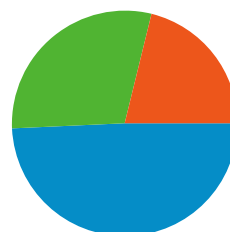

67 besøgende besøgte dette websted

430 Besøg

67 Absolut unikke besøgende

1.608 Sidevisninger

3,74 Gennemsnit af sidevisninger

00:04:49 Tidsforbrug på webstedet

52,09 % Afvisningsprocent

14,65 % Nye besøg

Alle trafikklider sendte i alt 430 besøg

21,16 % Direkte trafik

29,53 % Henvisningswebsteder

49,30 % Søgmaskiner

■ **Søgmaskiner**
212 (49,30 %)

■ **Henvisningswebsteder**
127 (29,53 %)

■ **Direkte trafik**
91 (21,16 %)

430 besøg anvendte 9 skærmopløsninger

Brug af webstedet

Besøg 430 % af det samlede websted: 100,00 %	Sider/besøg 3,74 Gennemsnit for websted: 3,74 (0,00 %)	Gennemsnitligt tidsforbrug på webstedet 00:04:49 Gennemsnit for websted: 00:04:49 (0,00 %)	% nye besøg 14,65 % Gennemsnit for websted: 14,65 % (0,00 %)	Afvisningsprocent 52,09 % Gennemsnit for websted: 52,09 % (0,00 %)
--	--	--	--	--

Skærmopløsning	Besøg	Besøg	Besøg
1024x768	371	86,28 %	
1280x1024	22	5,12 %	
1280x800	21	4,88 %	
800x600	6	1,40 %	
1152x864	3	0,70 %	
1400x1050	2	0,47 %	
1600x1200	2	0,47 %	
1680x1050	2	0,47 %	
1280x960	1	0,23 %	